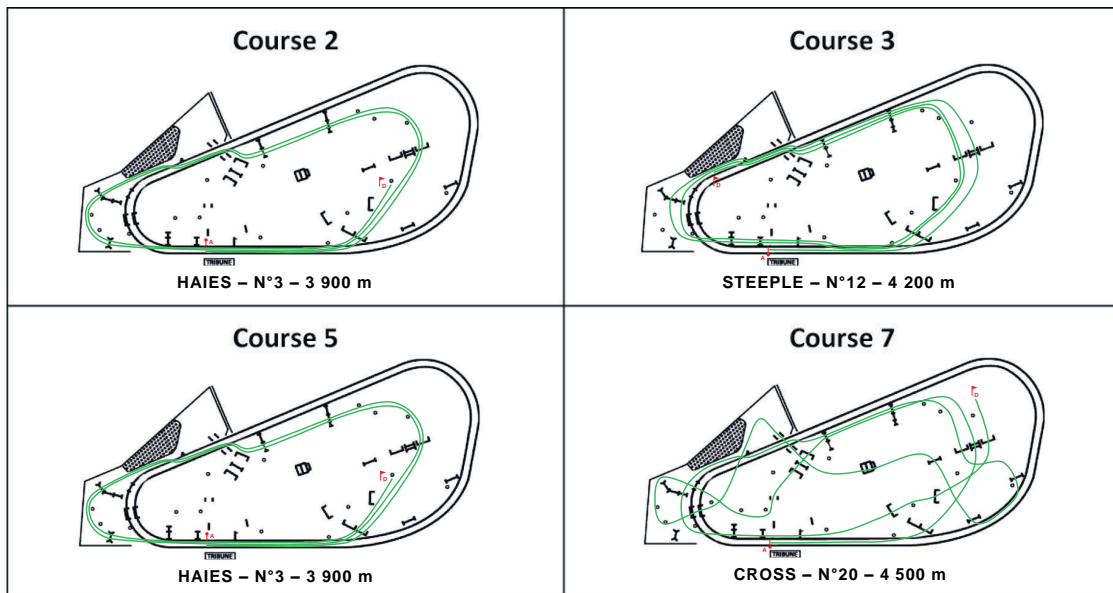

Arrivée : 1er 2e 3e 4e 5e 6e - Mutuel : G P - PC : O

Notre sélection > 1 Diablo et 2 Florico du Mont et 6 Rafael de la Brunie.

Pariez depuis votre smartphone !

- ✓ Inscription rapide et anonyme
- ✓ Pas de files d'attente
- ✓ Toutes les informations hippiques (cotes, musiques...)
- ✓ Des paris offerts à chaque dépôt