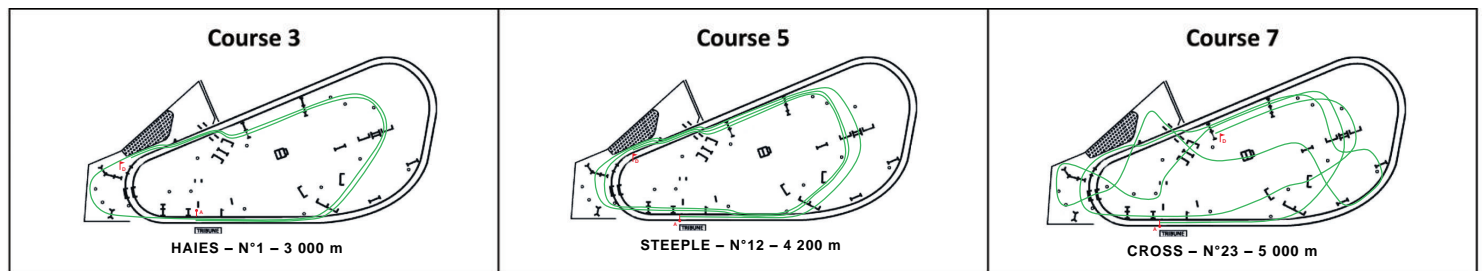

6 19H00 > Prix du Conseil Départemental de la Corrèze

11.000 € - Plat. (4) - Handicap de Catégorie (+38) - 2.300m.

5.500 €, 2.200 €, 1.650 €, 1.100 €, 550 €.

Pour chevaux entiers, hongres et juments de 4 ans et au-dessus. Sont qualifiés dans cette épreuve, les chevaux auxquels le handicapeur aura attribué une valeur inférieure ou égale à 22 kg. Départ en Stalles. Engagements supplémentaires de LAUENEN, BALGEES TIME et DREAM ANGEL.

Notre sélection : > 2-6-1-13-12-8